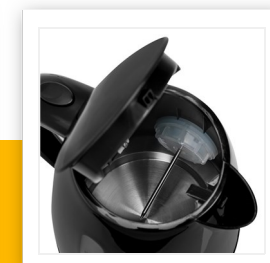

WK-1341

Bollitore retrò

Termometro - 1.7 L

Elegante bollitore retrò da 1,7 litri con comodo termometro. Dotato di un interruttore on/off con spia di alimentazione e indicatore del livello dell'acqua. Ruotabile e cordless per un utilizzo comodo per destrorsi e mancini.

Capienza	1,7 l
Materiale scocca	Plastica
Rotazione a 360°	Sì
Resistenza nascosta	Sì
Tipo di Controllo	Strix
Termometro Incluso	Sì
Interruttore On/Off luminoso	Sì
Indicatore livello acqua	Sì
Filtro nel beccuccio rimovibile	Sì
Spegnimento automatico	Sì
Protezione a secco	Sì
Alloggiamento per il cavo	Sì
Potenza	2200 W

1.7L

★★★
STAINLESS
STEEL ACCENTS

360°

2200
WATT

Logistica - Codice Intrastat: 8516108000

Scatola singola: a x L x P (cm): 22,3 x 20,3 x 17 | Codice EAN: 8713016099426 | gross weight (kg): 1,05 | Netto Weight (kg): 0,16