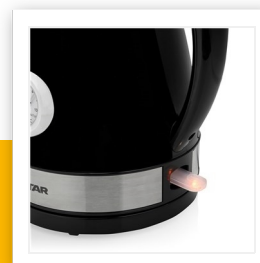

WK-1341

Bollitore retrò

Termometro - 1.7 L

Elegante bollitore retrò da 1,7 litri con comodo termometro. Dotato di un interruttore on/off con spia di alimentazione e indicatore del livello dell'acqua. Ruotabile e cordless per un utilizzo comodo per destrorsi e mancini.

Capienza	1,7 l
Materiale scocca	Plastica
Rotazione a 360°	Sì
Resistenza nascosta	Sì
Tipo di Controllo	Strix
Termometro Incluso	Sì
Interruttore On/Off luminoso	Sì
Indicatore livello acqua	Sì
Filtro nel beccuccio rimovibile	Sì
Spegnimento automatico	Sì
Protezione a secco	Sì
Alloggiamento per il cavo	Sì
Potenza	2200 W

1.7L

★★★
STAINLESS
STEEL ACCENTS

360°

2200
WATT

Logistica - Codice Intrastat: 8516108000

Scatola singola: a x L x P (cm): 22,3 x 20,3 x 17 | Codice EAN: 8713016099426 | gross weight (kg): 1,05 | Netto Weight (kg): 0,16